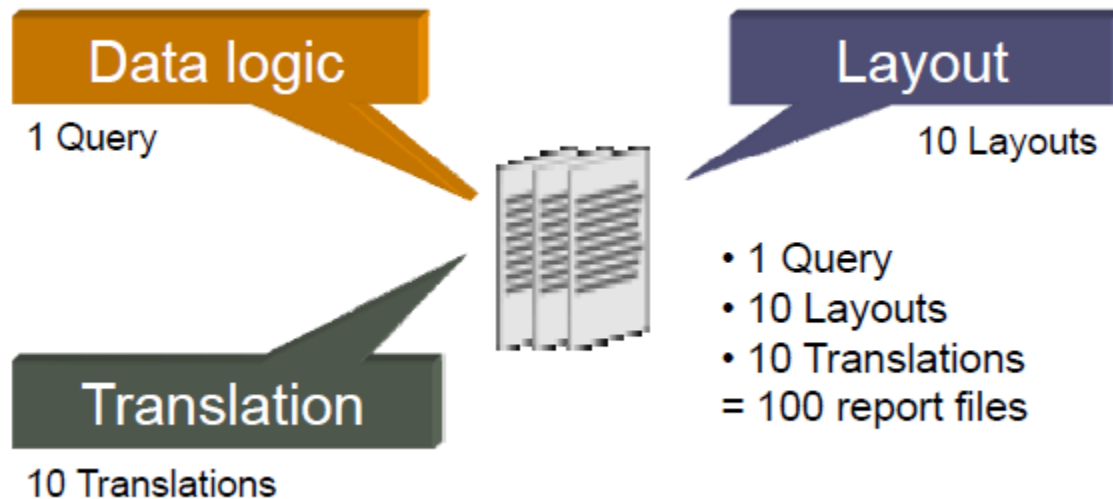

Dificuldades comuns - Exemplo

Query, layout e translation combinados no mesmo arquivo.