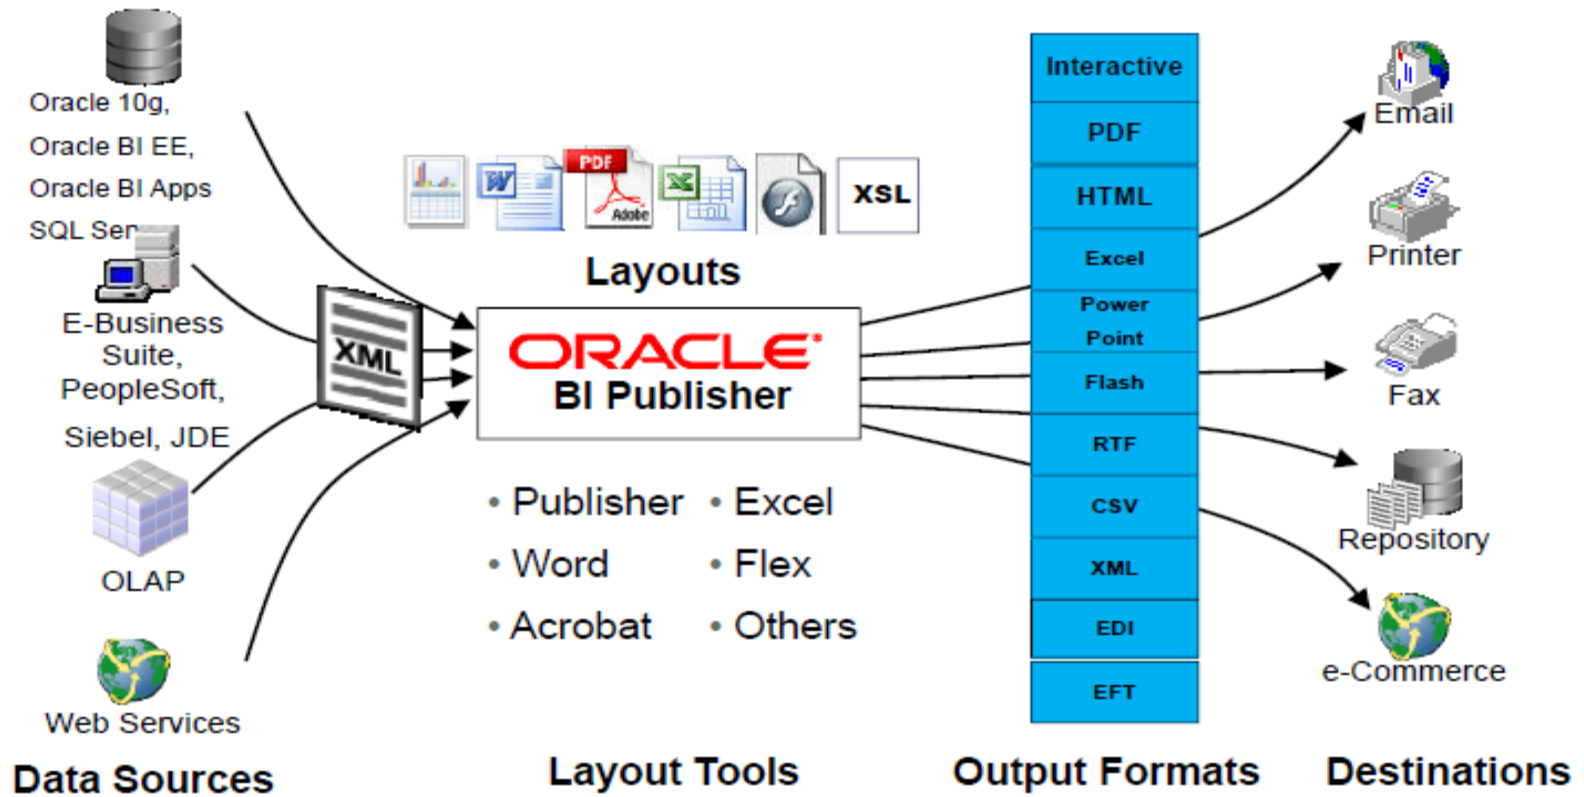

O que é BI Publisher

- Solução de relatórios corporativos que gera, gerencia e entrega todos tipos de documentos formatados.
- Um aplicativo de publicação baseado em modelos. Criado pela Oracle, foi usado pela primeira vez no E-Business Suite, conhecido como XML Publisher.

Características Técnicas – BI Publisher

Arquivos separados

Mais detalhes - Source

- Múltipla origem de dados
 - XML
 - Web Services
 - Múltiplos Databases – Conexões JDBC
- Recursos de SQL e PLSQL avançados

Mais detalhes - Layout

- Ferramentas que o usuário está acostumado.
 - Word
 - Excel
 - RTF

Mais detalhes - Translation

- Unicode / Caracteres especiais
- Línguas bi-direcionais
- Sem necessidade de impressoras especiais
- Single Instance – Interface traduzida para diversas línguas.

BI Publisher

Demonstração

- Integração com Word
- Criação de Formulário / Relatório
- Execução

Integração

- Siebel CRM
- JD Edwards Enterprise
- JD Edwards World
- PeopleSoft
- E-Business Suite

- Oracle Apex
- Oracle Forms
- Oracle Discoverer
- Oracle WorkSpace